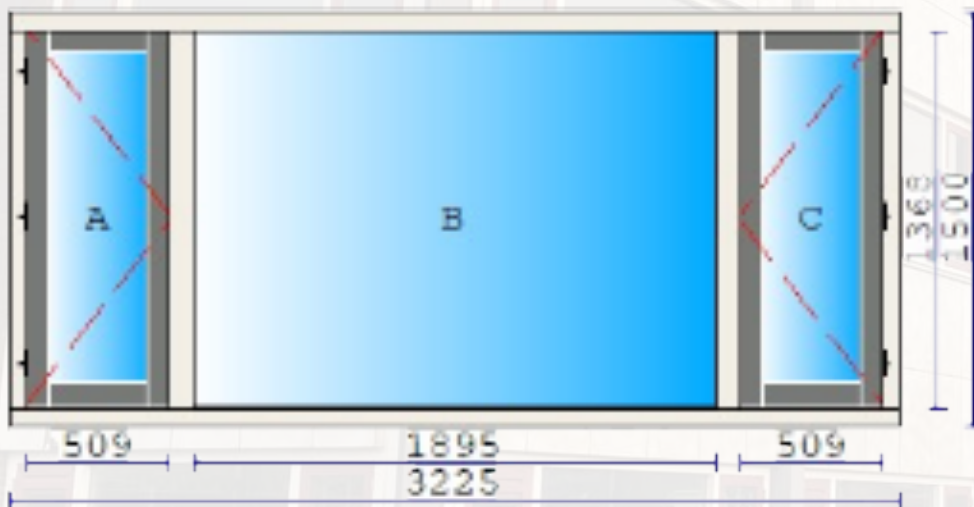

OVERZICHT KOZIJNEN MET BIJBEHORENDE MATEN

		<i>smal</i> 3225	<i>breed</i> 3350
114 mm onderdorpel	900 hoog	type 5	type 3
	1500 hoog	type 2	type 4
140 mm onderdorpel	900 hoog	type 6	type 8
	1500 hoog	type 1	type 7

OVERZICHT RASTERWERK MET BIJBEHORENDE MATEN

		Hartmaat bovenkant eerste regel	Type
3.225 mm breed	565 mm hoog	0 mm	type 7
	1868 mm hoog	665 mm 750 mm	type 4 type 3
	2466 mm hoog	720 mm	type 5
3.350 mm breed	565 mm hoog	nvt mm	type 8
	940 mm hoog	nvt mm	type 6
	1868 mm hoog	665 mm 750 mm	type 1 type 2

DETAIL AFMETINGEN RASTERWER